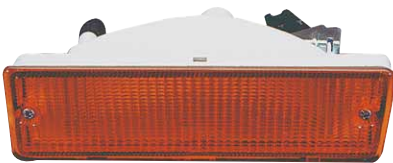

H1

TBA

661-1517-UE

CORNER LAMP
R LLB071
L LLB072
20PCS
4.1CFT

PY21W

552-1601-A

FRONT LAMP
R
L
50PCS 3.86CFT

TAIWAN TYPE