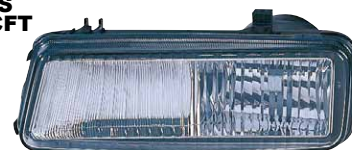

P21W/P21W/R5W/R5W/P21W

552-1929 R-LD-WE L-LD-WE

TAIL LAMP
R 6351C8
L 6350C8
R 635187
L 635087
10PCS 3.40CFT

R 6351AY
L 6350AV

P21W/P21W/R5W/R5W/P21W

661-2009-UE

FOG LAMP
R 6205J4
L 6204J4
6PCS 3.2CFT

R LAA491
L LAA492