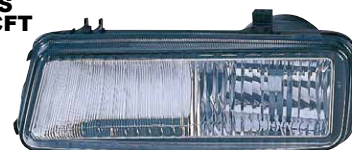

661-2009-UE

FOG LAMP
R 6205J4
L 6204J4
6PCS 3.2CFT
R LAA491
L LAA492

H3