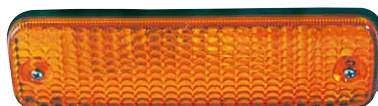

317-1615-AS

FRONT LAMP
RH 33300-SE0-A02
LH 33350-SE0-A02
20PCS 1.33CFT