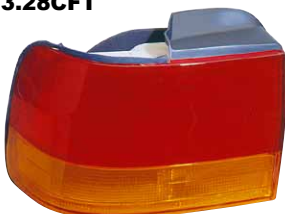

### 317-1905-US

TAIL LAMP  
R 33501-SM4-A03 R 33501-SM4-A03  
L 33551-SM4-A03 L 33551-SM4-A03  
10PCS 3.28CFT

1156/1157

2D/4D