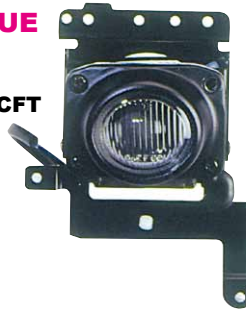

217-2005-UE
FOG LAMP
R
L
18PCS 3.14CFT