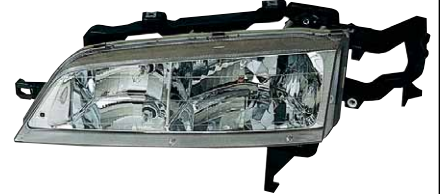

ACORD '94-'96 USA TYPE

317-1106-HS

HEAD LAMP
R 33100-SV4-A02 R 33100-SV4-A02
L 33150-SV4-A02 L 33150-SV4-A02
4PCS 6.31CFT