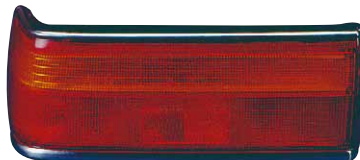

1156

**317-2003-AQ/UQ**  
FOG LAMP  
L 08V31-SR0-100  
12PCS 3.49CFT

3D

H3

**317-2002-AQ/UQ**  
FOG LAMP  
L 08V31-SR1-100  
12PCS 2.41CFT

4D

H3

**317-1903-1**  
TAIL LAMP  
R 33500-SH4-A04  
L 33550-SH4-A04  
10PCS 5.3CFT