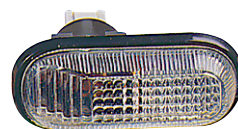

217-1401-CA
SIDE LAMP
100PCS
0.92CFT
12V5W