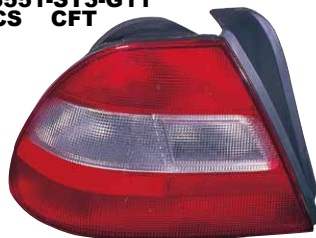

CVIC '08-'09 4D

CVIC '96-'98 4D/5D U.K. TYPE

CVIC '00-'03 3D/5D EUROPEAN TYPE

HD

217-1122-LD-EM '96 5D
HEAD LAMP
R 33101-ST3-G01
L 33151-ST3-G01
6PCS 6.33CFT

H4/P21W/W5W MANUAL/ELEC

217-1137-RD-EM1 '00-'01
HEAD LAMP
LD:
R 33101-S6A-G01
L 33151-S6A-G01
RD:
R 33101-S6A-E02
L 33151-S6A-E02
2PCS 5.26CFT

H4/PY21W/W5W ELEC,W/S MOTOR

217-1997-UE
TAIL LAMP
R 33501-SNB-J51 R 33501-SNB-G51
L 33551-SNB-J51 L 33551-SNB-G51
10PCS 5.6CFT

WY21W/W21/5W

217-1132-LD-EM '98 5D
HEAD LAMP
R 33161-ST3-G11
L 33151-ST3-G11
6PCS 6.45CFT

H4/P21W/W5W MANUAL/ELEC

217-1137-RD-EM2 '02-'03
HEAD LAMP
LD:
R 33101-S5T-G01
L 33151-S5T-G01
2PCS 5.26CFT

H4/PY21W/W5W ELEC,W/S MOTOR

217-1321-UE
BACK LAMP
R 34151-SNB-J51 R 34151-SNB-G51
L 34156-SNB-J51 L 34156-SNB-G51
PCS CFT

W16W/W5W

TBA

217-1946
TAIL LAMP
R 33501-ST3-G11
L 33551-ST3-G11
PCS CFT

TBA

217-2028-UE 3D
FOG LAMP
R 08V31-S5S-610
L 08V31-S6A-610
12PCS 2.66CFT

H11

217-1321 R-LD L-LD
BACK LAMP
R 34151-SNB-G51
L 34156-SNB-G51
PCS CFT

W16W/W5W

TBA

217-1957 R-LD-UE L-LD-UE 3D
TAIL LAMP
R 33501-S5S-G01
L 33551-S5S-G01
10PCS 7.33CFT

P21/5W/P21W/PY21W/P21W

217-3402N
THIRD BRAKE LAMP
34270-TF0-J12
PCS CFT

LED

TBA

217-1957 R-RD-UE L-RD-UE 3D
TAIL LAMP
R 33501-S5S-E01
L 33551-S5S-E01
10PCS 7.33CFT

P21/5W/P21W/PY21W/P21W