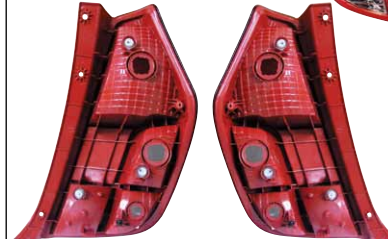

R 92202-0X000
L 92201-0X000
24PCS
2.82CFT

GE880

221-1944-UE

TAIL LAMP

R 92420-0X000
L 92410-0X000
R 92402-0X000
L 92401-0X000
R 92402-0X0XX
6PCS 6.19CFT

INDIA TYPE

P21/5W/PY21W/W16W

EUROPEAN TYPE