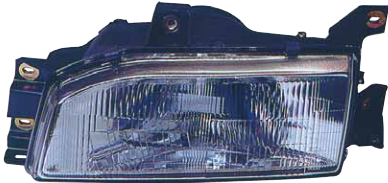

HY

EXCL '90-'91

EXCL '92-'95

GE-TZ '02-'05

221-1101-LD-E

43T

HEAD LAMP
R 92102-24000
L 92101-24000
6PCS 7.18CFT

H4/W5W