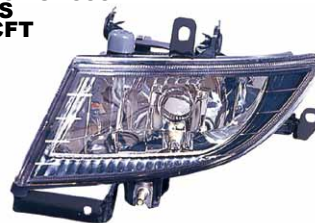

TAIL LAMP

R 92402-3D050
L 92401-3D050
6PCS
4.11CFT

1157/1157/1156/1156NA/168

221-2015-AQ/UQ

FOG LAMP

R 92202-3K000
L 92201-3K000
12PCS
4.16CFT

GE881

'04-'07