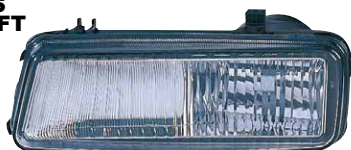

661-2009-UE

FOG LAMP
R 6205J4 R LAA491
L 6204J4 L LAA492
6PCS
3.2CFT

H3

552-1401N-UE

SIDE LAMP
0033070601
100PCS 0.52CFT