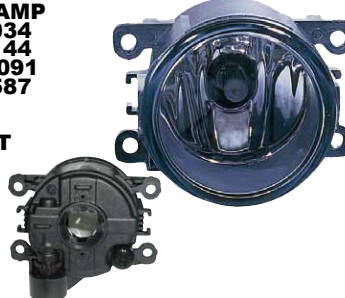

314-2009N-AQN/UQN

FOG LAMP
8321A034 8321A034
8321A144 8321A144
MN142091 MN142091
LR001587 LR001587
6208F9 6208F9
12PCS 12PCS
1.85CFT 1.85CFT