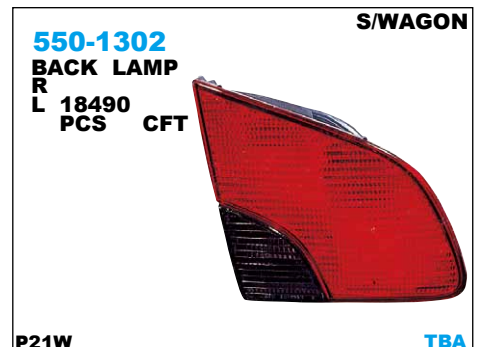

4-05 '87-'96

4-06 '96-'99

550-1116-RD-EM 43T
HEAD LAMP LD-EM
RD:
R 0301037422
L 0301037421
4PCS
6.53CFT

H7/H7/PY21W/W5W

550-2001-UE '95
FOG LAMP
R 6205N3
L 6204N3
6PCS 4.54CFT

H1

550-1401
SIDE LAMP
R 085761
L 085760
PCS CFT

W5W

TBA

550-1919R-LD-UE 4D
TAIL LAMP L-LD-UE
R 6351E8
L 6350E8
6PCS
4.91CFT

PY21W/P21W/P21W/P21/5W/P21/5W

PY21W/P21/5W

550-1917-A
TAIL LAMP
R 635193
L 635192
10PCS 5.00CFT

550-1919R-RD-UE 4D
TAIL LAMP L-RD-UE
R 085841
L 085840
6PCS
4.91CFT

PY21W/P21W/P21W/P21/5W/P21/5W

P21W

TBA