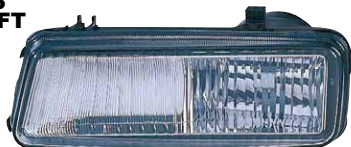

661-2009-UE

FOG LAMP
R 6205J4 R LAA491
L 6204J4 L LAA492
6PCS
3.2CFT

H3

552-1401N-UE

SIDE LAMP
0033070601
100PCS 0.52CFT