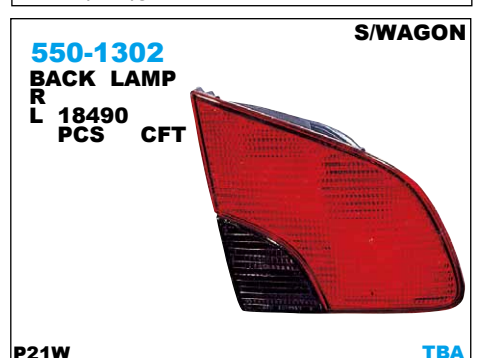

4-05 '87-'96

4-06 '96-'99

550-1116-RD-EM 43T
HEAD LAMP LD-EM
RD:
R 0301037422
L 0301037421
4PCS
6.53CFT

H7/H7/PY21W/W5W

550-2001-UE '95
FOG LAMP
R 6205N3
L 6204N3
6PCS 4.54CFT

H1

550-1401
SIDE LAMP
R 085761
L 085760
PCS CFT

W5W

TBA

550-1919R-LD-UE 4D
TAIL LAMP L-LD-UE
R 6351E8
L 6350E8
6PCS
4.91CFT

PY21W/P21W/P21W/P21/5W/P21/5W

PY21W/P21/5W

550-1917-A
TAIL LAMP
R 635193
L 635192
10PCS 5.00CFT

550-1919R-RD-UE 4D
TAIL LAMP L-RD-UE
R 085841
L 085840
6PCS
4.91CFT

PY21W/P21W/P21W/P21/5W/P21/5W

P21W

TBA