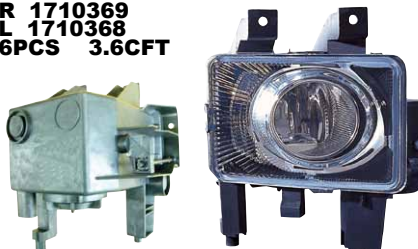

442-2024-UE

FOG LAMP
R 1710369
L 1710368
6PCS 3.6CFT