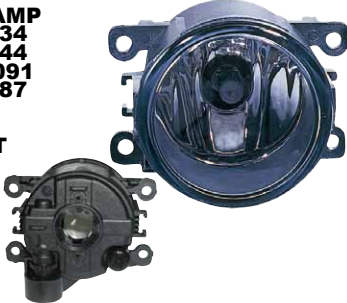

314-2009N-AQN/UQN

FOG LAMP
8321A034
8321A144
MN142091
LR001587
6208F9
12PCS
1.85CFT