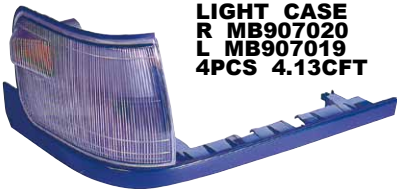

PY21W

**114-1909**  
**TAIL LAMP**  
R CW743264---4  
L  
PCS CFT

21/5W/12V21W/12V16/12V21W

TBA

**214-1532-NA-V** **CORNER LAMP**  
20PCS 4.73CFT

**214-1214-NA**  
**LIGHT CASE**  
R MB907020  
L MB907019  
4PCS 4.13CFT