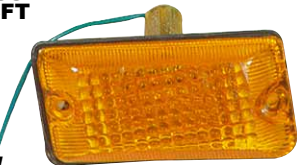

FRONT LAMP  
MB046341  
50PCS  
4.08CFT

00-214-1601 LENS  
200PCS 2.33CFT

12V21W/12V10/10W

**214-1501**

SIDE LAMP  
MB046241  
200PCS  
2.34CFT

00-214-1501 LENS  
500PCS 3.4CFT

12V10W

**214-1902N-A**