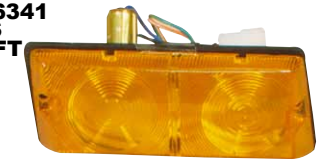

FRONT LAMP  
MB046341  
50PCS  
4.08CFT

00-214-1601 LENS  
200PCS 2.33CFT

12V21W/12V10/10W

**214-1501**

SIDE LAMP  
MB046241  
200PCS  
2.34CFT

00-214-1501 LENS  
500PCS 3.4CFT

12V10W

**214-1902N-A**