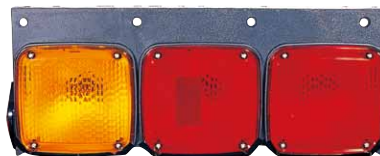

### 214-19B3-AE

TAIL LAMP

R MK486042  
L MK486041  
PCS CFT

24V21W/24V21/5W/24V21W

TBA