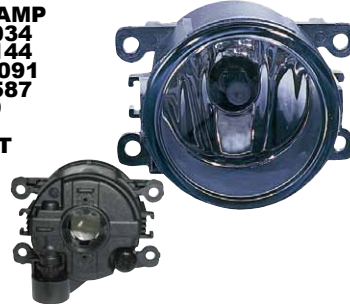

### 314-2009N-AQN/UQN

FOG LAMP  
8321A034  
8321A144  
MN142091  
LR001587  
6208F9  
12PCS  
1.85CFT

H11