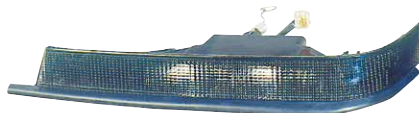

TBA

666-1601
FRONT LAMP
R
L
PCS CFT

TBA

666-1101-LD-E
HEAD LAMP
R
L
6PCS 6.02CFT

43T

H4

666-1602
FRONT LAMP
R 711362601119
L 711362701119
PCS CFT

'93