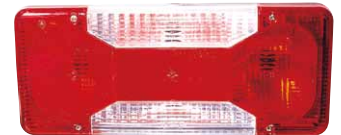

663-1908-UE

TAIL LAMP
R 69500026
L 69500032
10PCS 3.4CFT