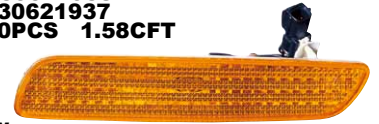

773-1403-UQ-Y

SIDE LAMP
R 30621938
L 30621937
100PCS 1.58CFT