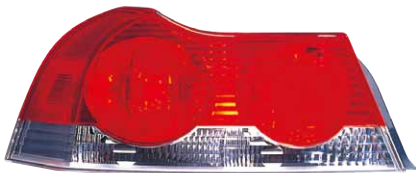

773-1931

TAIL LAMP
R 30787943
L 30787942
PCS CFT