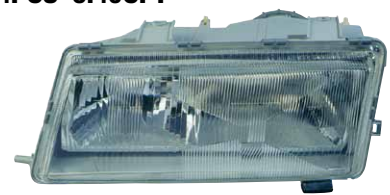

H4

772-1102-LD-EM

HEAD LAMP
R 9081381
L 9081373
4PCS 5.40CFT

H1/H1/T4W

MANUAL/ELEC

772-1504-UE

CORNER LAMP
R
L
20PCS 5.30CFT